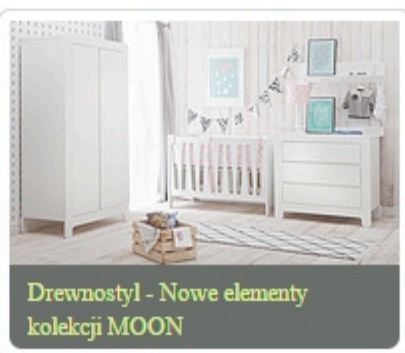

Zobacz także

Najczęściej czytane

- STUDIO ITALIA - Kuchnie - styl...
- Black Red White - CREATIO
- Meble VOX - Narożnik MILANO
- Artofwall - Ścienne naklejki
- MEBLIK - Kolekcje młodzieżowe
- Black Red White - ORLAND
- Komandor - Slim System
- SIBU - Maty SibU
- YOKO - Black Red White
- Black Red White - SORRENTO
- Swarzędz Meble - Francja
- Rattan Prestige - INNOVATION
- Masonite® - Drzwi do wnętrza
- Kronopol - Płyty laminowane
- Rolf Benz - VERO

Inne artykuły

Aktualności

- SREBRO DLA WYBITNYCH
- 265 lat – wielka historia rodzinnej firmy
- Grzejniki aluminiowe – nowa jakość ciepła
- Program wydarzeń About Design
- Katalog DOMOTEKI

Nowości produktowe

- Kare Style - dystrybucja - Lustra Window
- KLOSE - Kolekcja K9
- Sealskin - Zasłony prysznicowe
- Dekoria - Obrazy do domowej galerii
- SCM - L'invincibile SI 6500

Tagi

akcesoria meblowe gtv ami polska atpol blum dekoracyjne materiały drewnopochodne dekory egger gala collezione nowa oferta tkanin tapicerskich italveluti polska nowości produktowe italveluti polska technologia italveluti zero spot system